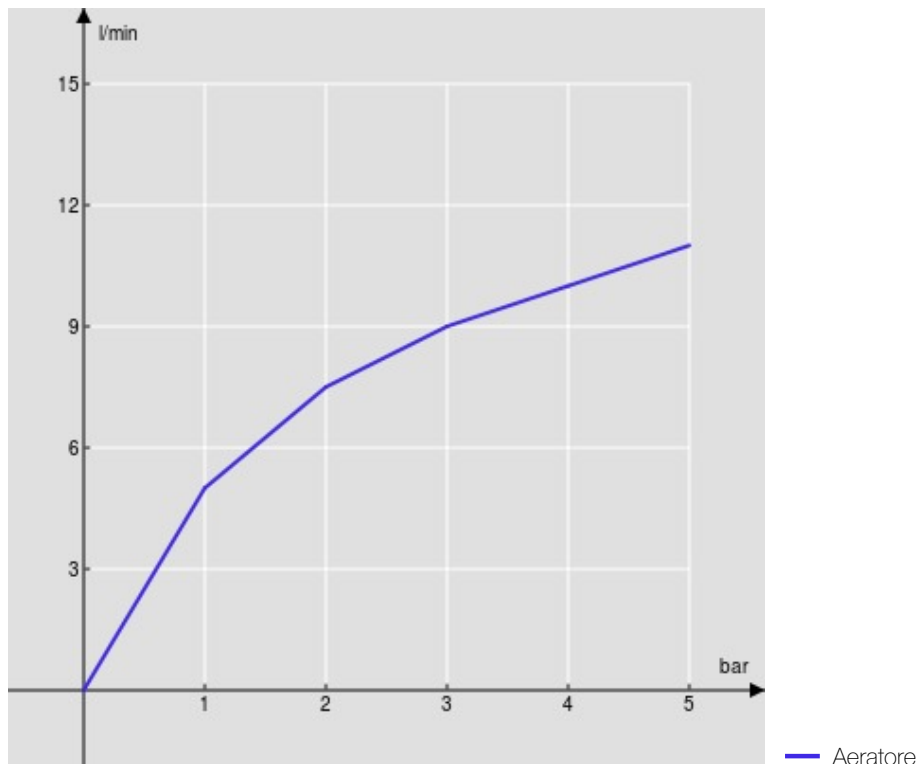

SPECIFICHE

Monocomando

Chrome

Aeratore anticalcare M 24 x 1

Scarico 1 1/4"

Flessibili inox ø 3/8"

Limitatore di portata con freno al 50%

Imballo: 41 x 21 x 7 cm / 0,006066 m³ / 2,327 kg

CERTIFICAZIONI

DIAGRAMMA DI PORTATA: ACQUA CALDA/FREDDA

DIAGRAMMA DI PORTATA: ACQUA MISCELATA